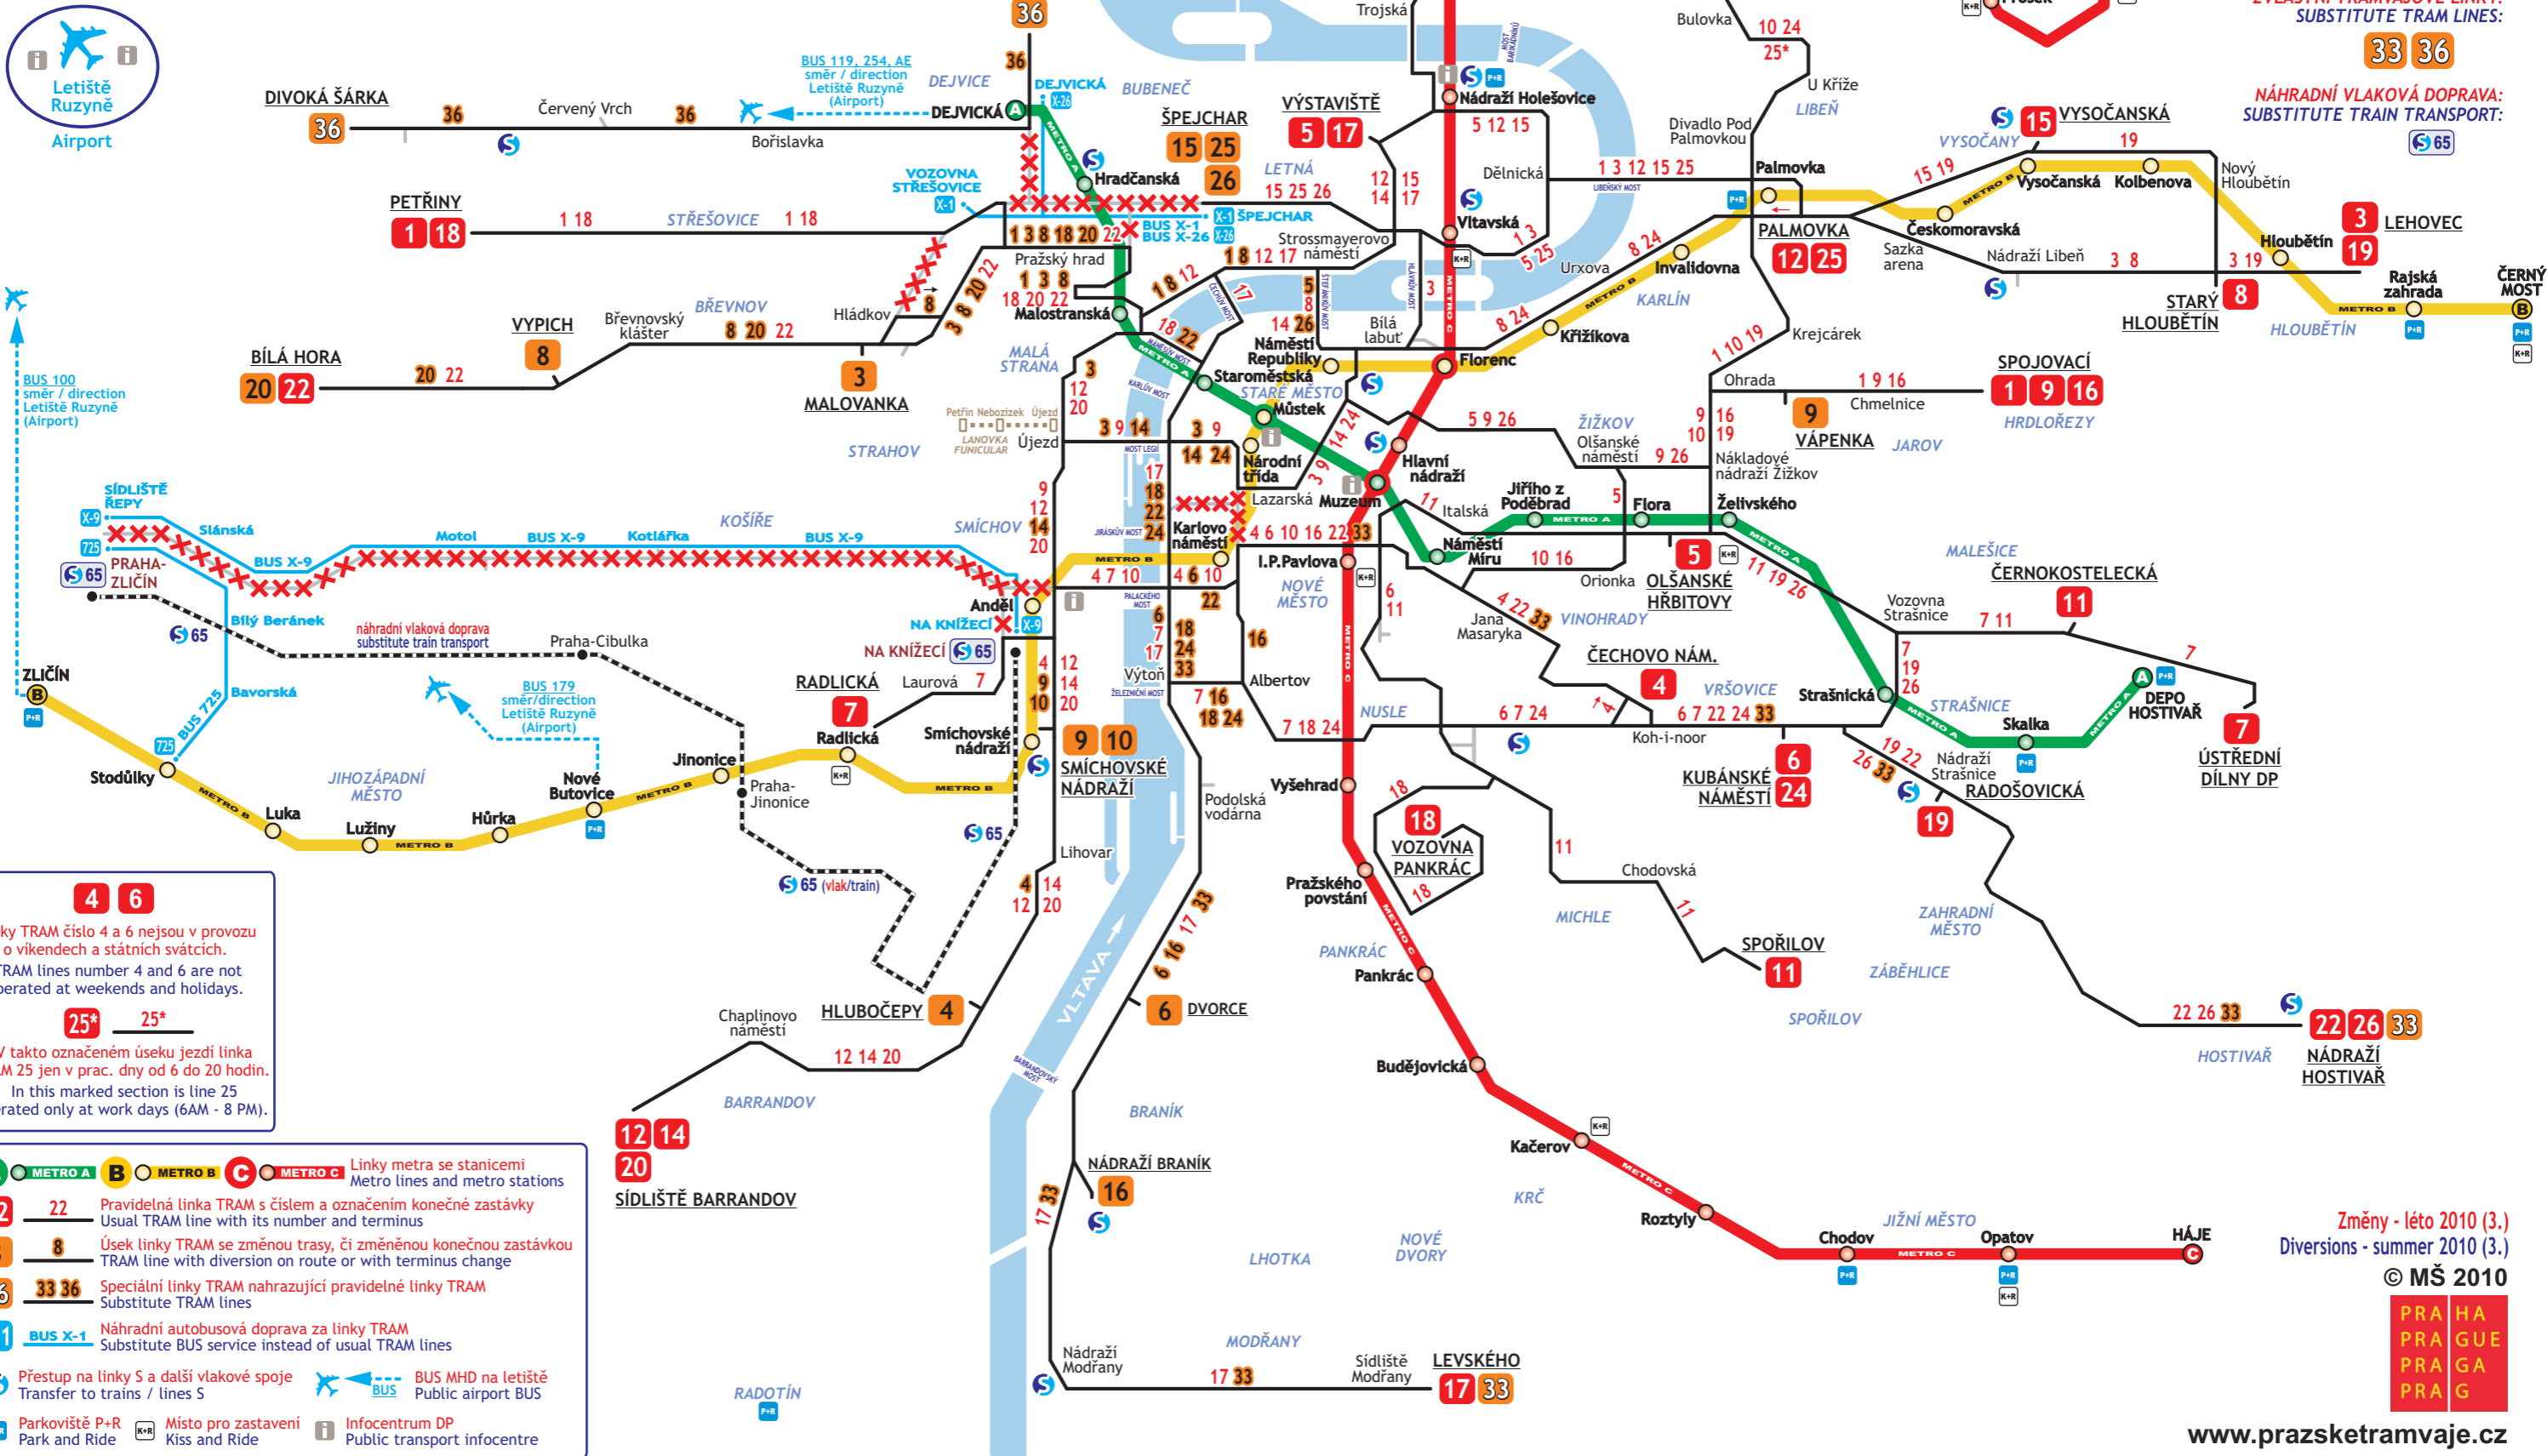

## Trams and Underground in Prague - daylight traffic

**! 1.7. - 23.7. 2010 !**

**ETAPA 3**

ZMĚNA TRASY U LINEK: DIVERSIONS ON LINES:

- |               |               |               |               |               |    |    |
|---------------|---------------|---------------|---------------|---------------|----|----|
| 1             | <del>2</del>  | 3             | 4             | 5             | 6  | 8  |
| 9             | 10            | 14            | 15            | 16            | 18 | 20 |
| <del>21</del> | <del>22</del> | <del>24</del> | <del>25</del> | <del>26</del> |    |    |

**25\* 25\***

V takto označeném úseku jezdí linka TRAM 25 jen v prac. dny od 6 do 20 hodin.  
In this marked section is line 25 operated only at work days (6AM - 8 PM).

**A** METRO A **B** METRO B **C** METRO C Linky metra se stanicemi  
Metro lines and metro stations

**22** Pravidelná linka TRAM s číslem a označením konečné zastávky  
Usual TRAM line with its number and terminus

**8** Úsek linky TRAM se změnou trasy, či změněnou konečnou zastávkou  
TRAM line with diversion on route or with terminus change

**S** Přestup na linky S a další vlakové spoje  
Transfer to trains / lines S

**P+R** Parkoviště P+R **K+R** Místo pro zastavení  
Park and Ride Kiss and Ride **I** Infocentrum DP  
Public transport infocentre