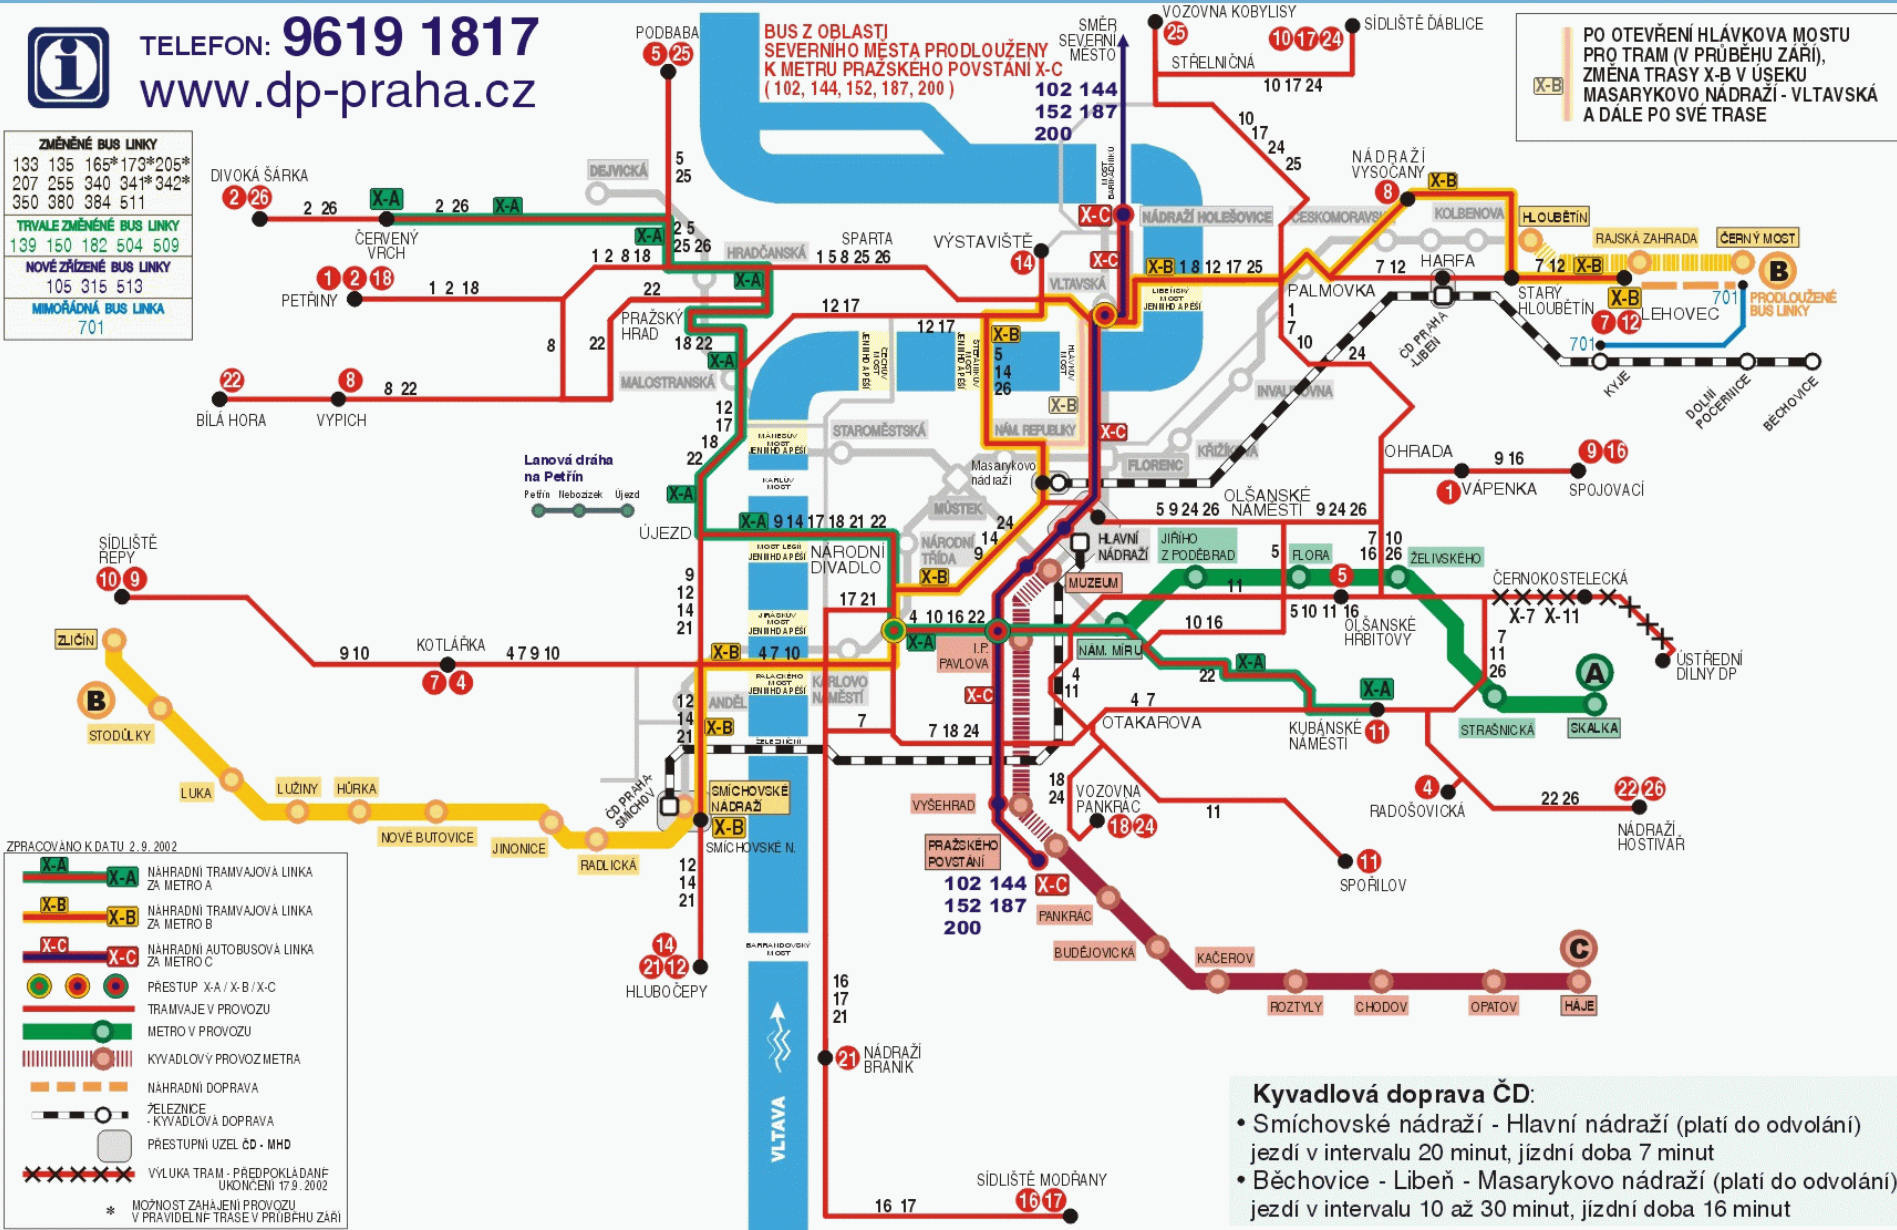

Dopravní podnik hl. m. Prahy,
akciová společnost

STAV PROVOZU MHD od 2.9. 2002

TELEFON: **9619 1817**
www.dp-praha.cz

ZMĚNĚNÉ BUS LINKY
139 135 165*173*205* 207 255 340 341*342* 350 380 384 511
TRVALE ZMĚNĚNÉ BUS LINKY
139 150 182 504 509
NOVĚ ZŘÍZENÉ BUS LINKY
105 315 513
MIMOŘÁDNÁ BUS LINKA
701

Kyvadlová doprava ČD:

- Smíchovské nádraží - Hlavní nádraží (platí do odvolání) jezdí v intervalu 20 minut, jízdní doba 7 minut
- Běchovice - Libeň - Masarykovo nádraží (platí do odvolání) jezdí v intervalu 10 až 30 minut, jízdní doba 16 minut