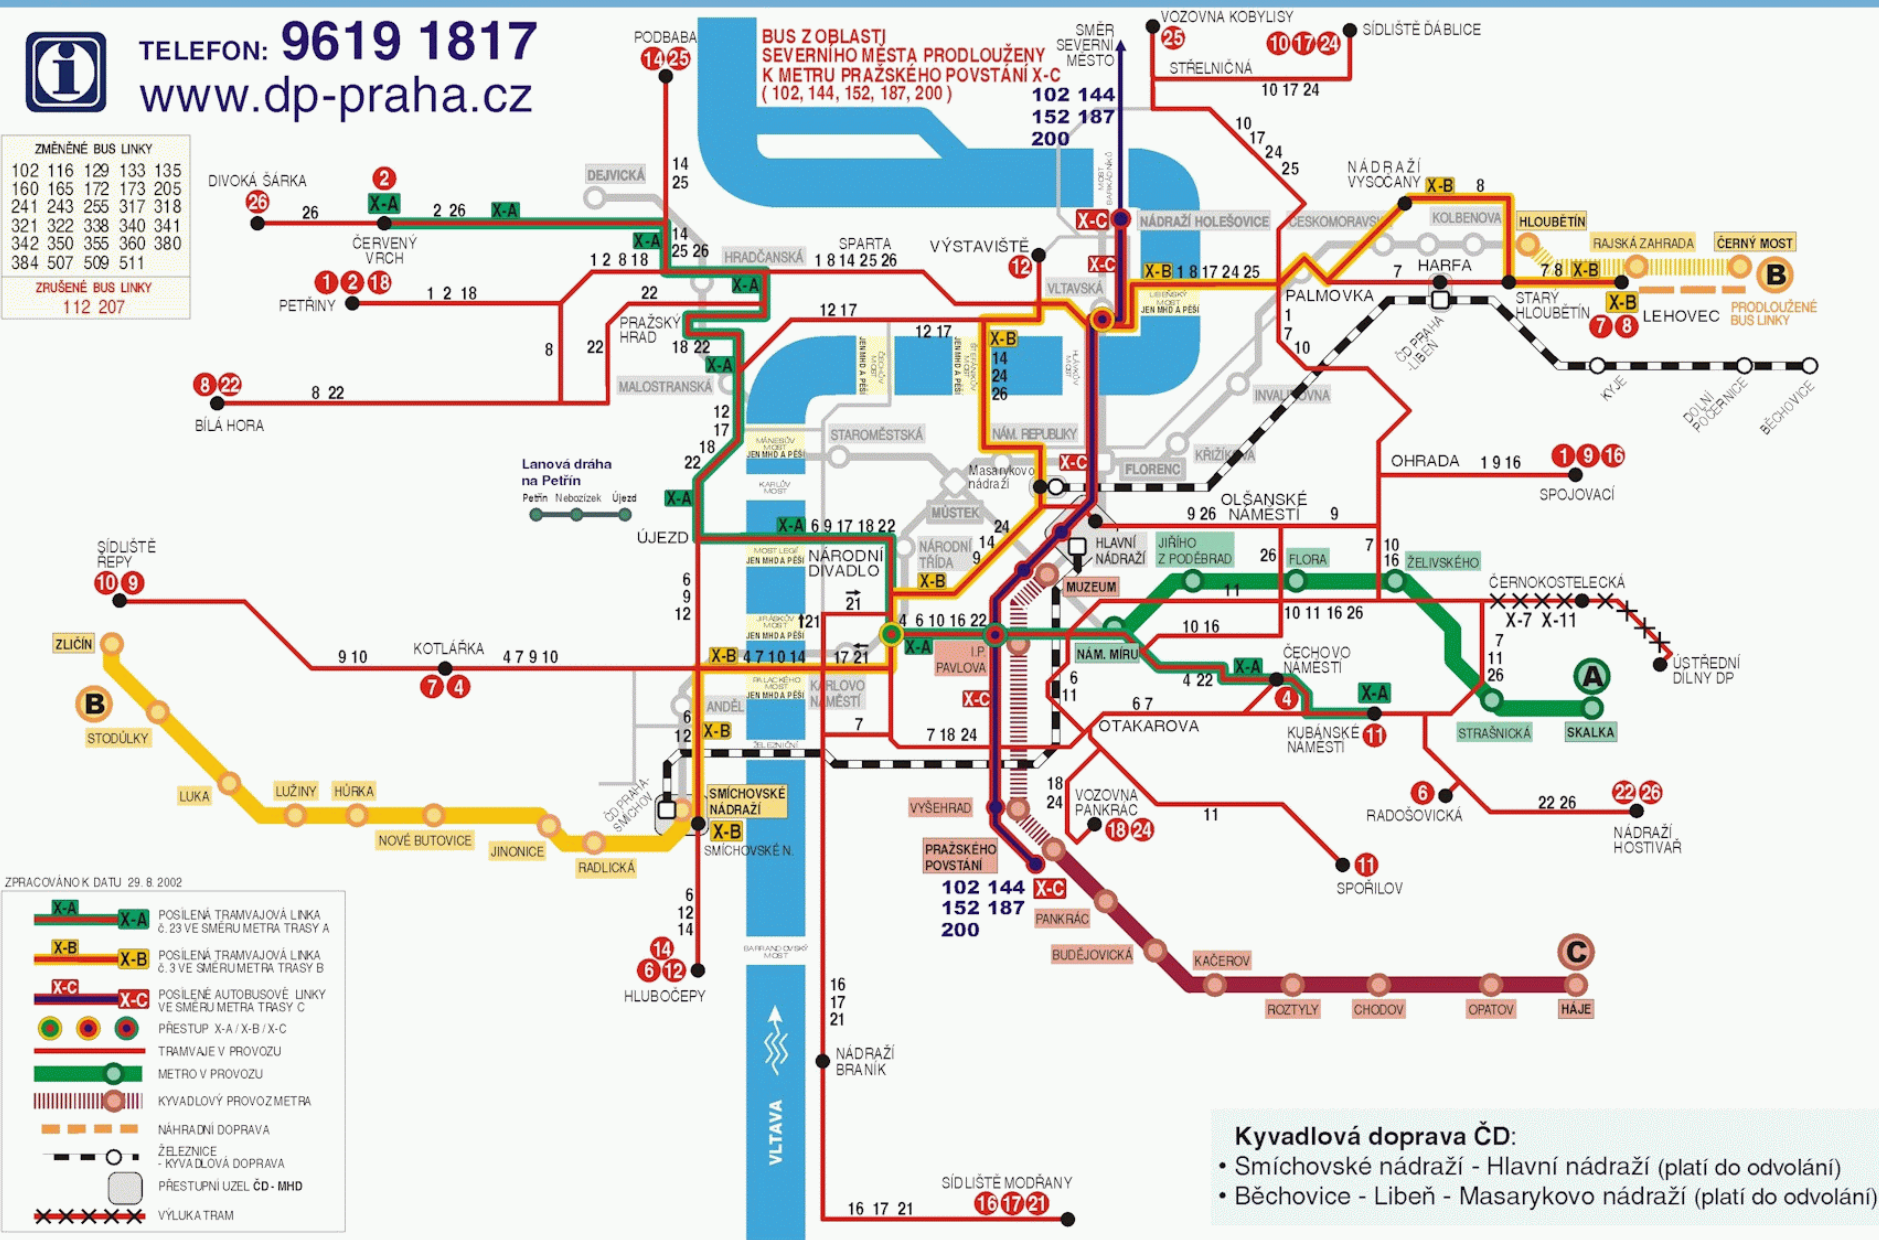

Dopravní podnik hl. m. Prahy,  
akciová společnost

# STAV PROVOZU MHD od 29.8. 2002

TELEFON: **9619 1817**  
www.dp-praha.cz

ZMĚNĚNÉ BUS LINKY				
102	116	129	133	135
160	165	172	173	205
241	243	255	317	318
321	322	338	340	341
342	350	355	360	380
384	507	509	511	
ZRUŠENÉ BUS LINKY				
112 207				

**BUS Z OBLASTI SEVERNÍHO MĚSTA PRODLOUŽENY K METRU PRAŽSKÉHO POVSTÁNÍ X-C (102, 144, 152, 187, 200)**

ZPRACOVÁNO K DATU 29. 8. 2002

	<b>X-A</b>	POSÍLENÁ TRAMVAJOVÁ LINKA č. 23 VE SMĚRU METRA TRASY A
	<b>X-B</b>	POSÍLENÁ TRAMVAJOVÁ LINKA č. 3 VE SMĚRU METRA TRASY B
	<b>X-C</b>	POSÍLENÉ AUTOBUSOVÉ LINKY VE SMĚRU METRA TRASY C
		PŘESTUP X-A / X-B / X-C
		TRAMVAJE V PROVOZU
		METRO V PROVOZU
		KYVADLOVÝ PROVOZ METRA
		NÁHRADNÍ DOPRAVA
		ŽELEZNICE
		KYVA DĚLOVÁ DOPRAVA
		PŘESTUPNÍ UZEL ČD - MHD
		VÝLUKA TRAM

**Kyvadlová doprava ČD:**

- Smíchovské nádraží - Hlavní nádraží (platí do odvolání)
- Běchovice - Libeň - Masarykovo nádraží (platí do odvolání)