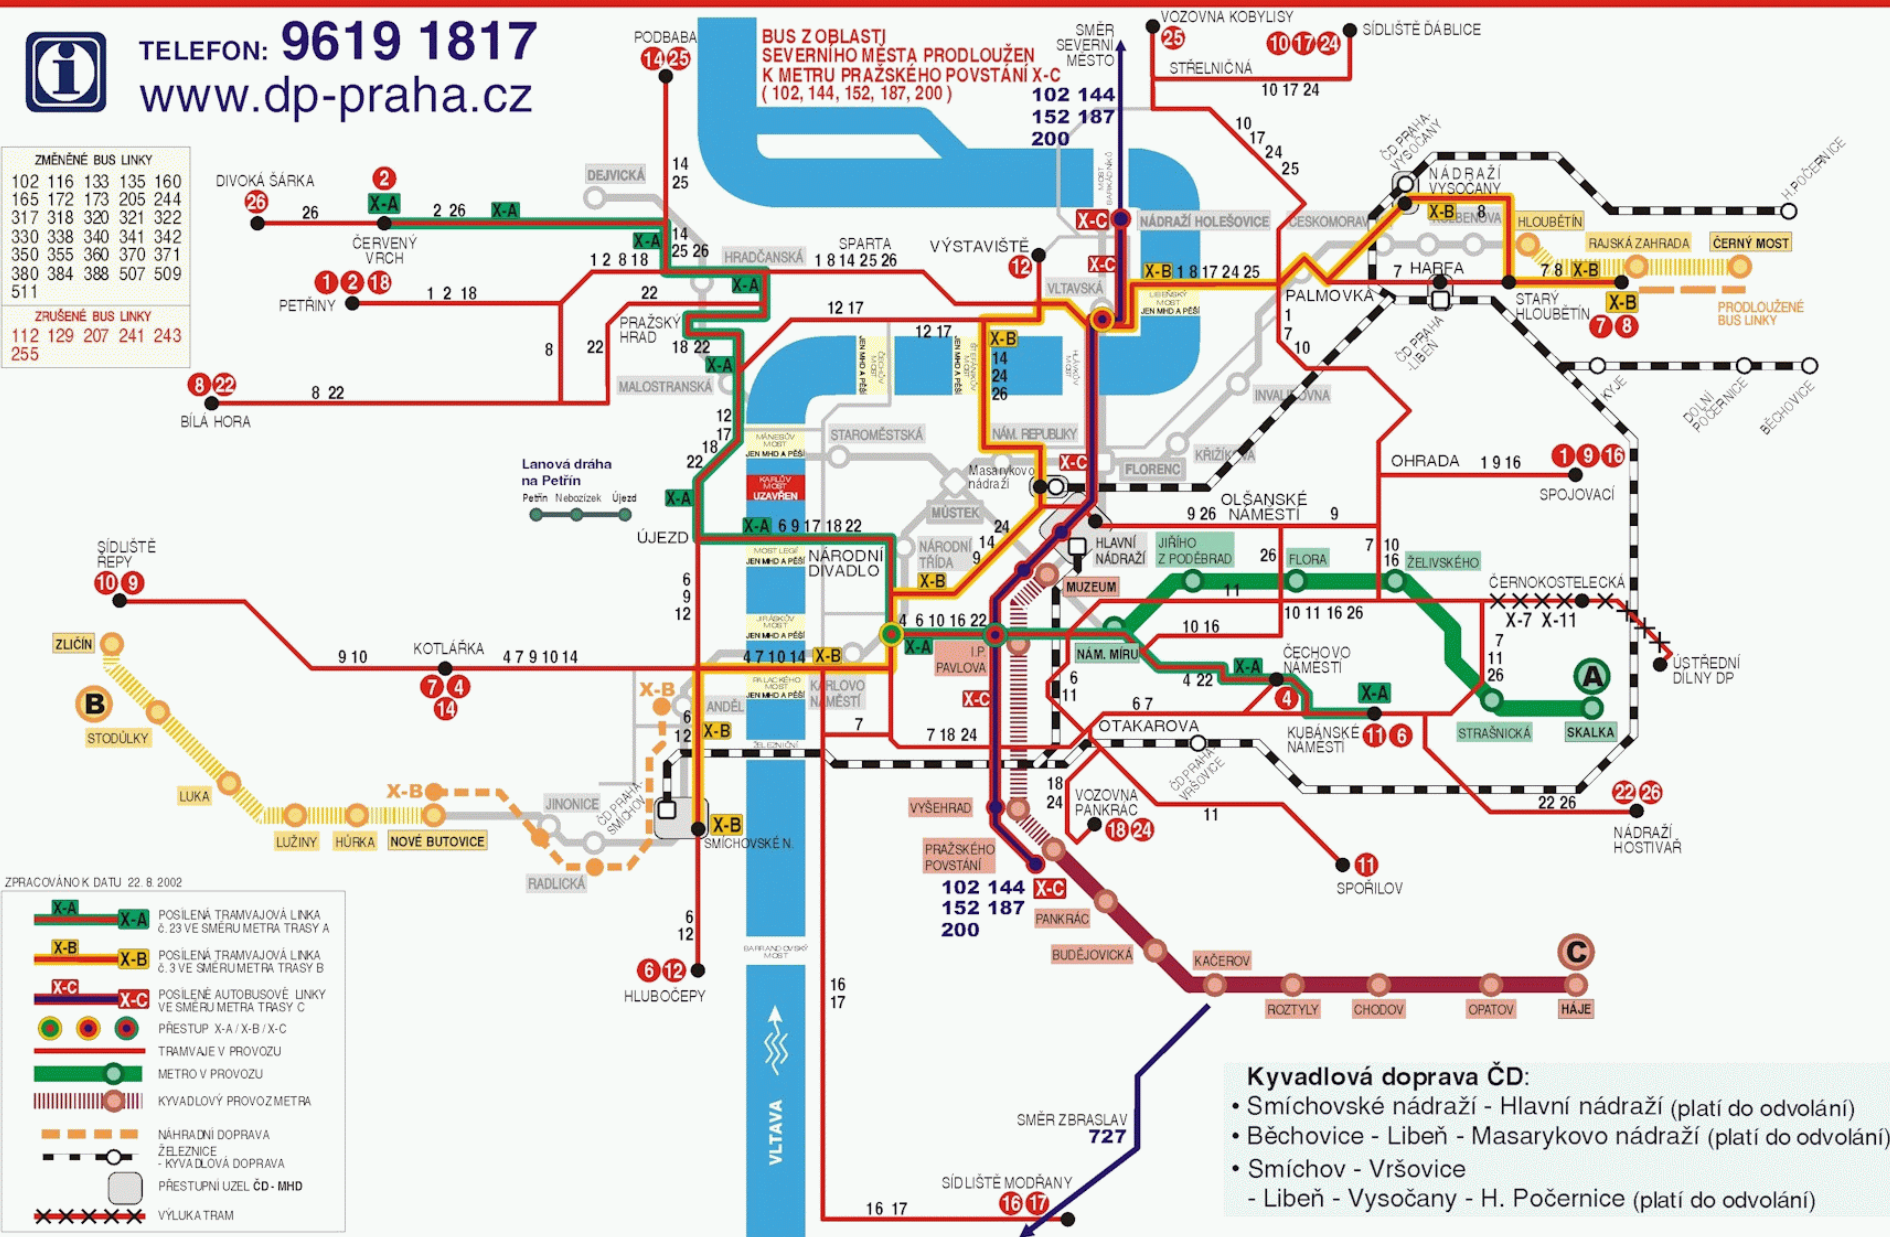

Dopravní podnik hl. m. Prahy,
akciová společnost

STAV PROVOZU MHD od 22.8. 2002

TELEFON: **9619 1817**
www.dp-praha.cz

ZMĚNĚNÉ BUS LINKY	
102	116
133	135
160	165
172	173
205	244
317	318
320	321
322	330
338	340
341	342
350	355
360	370
371	380
384	388
507	509
511	
ZRUŠENÉ BUS LINKY	
112	129
207	241
243	255

ZPRACOVÁNO K DATU 22. 8. 2002

X-A	X-A	POSÍLENÁ TRAMVAJOVÁ LINKA č. 23 VE SMĚRU METRA TRASY A
X-B	X-B	POSÍLENÁ TRAMVAJOVÁ LINKA č. 3 VE SMĚRU METRA TRASY B
X-C	X-C	POSÍLENÉ AUTOBUSOVÉ LINKY VE SMĚRU METRA TRASY C
●	●	PŘESTUP X-A / X-B / X-C
—	—	TRAMVAJE V PROVOZU
—	—	METRO V PROVOZU
		KYVADLOVÝ PROVOZ METRA
—	—	NÁHRADNÍ DOPRAVA
—	—	KYVADLOVÁ DOPRAVA
○	○	PŘESTUPNÍ UZEL ČD - MHD
XXXXX	XXXXX	VÝLUKA TRAM