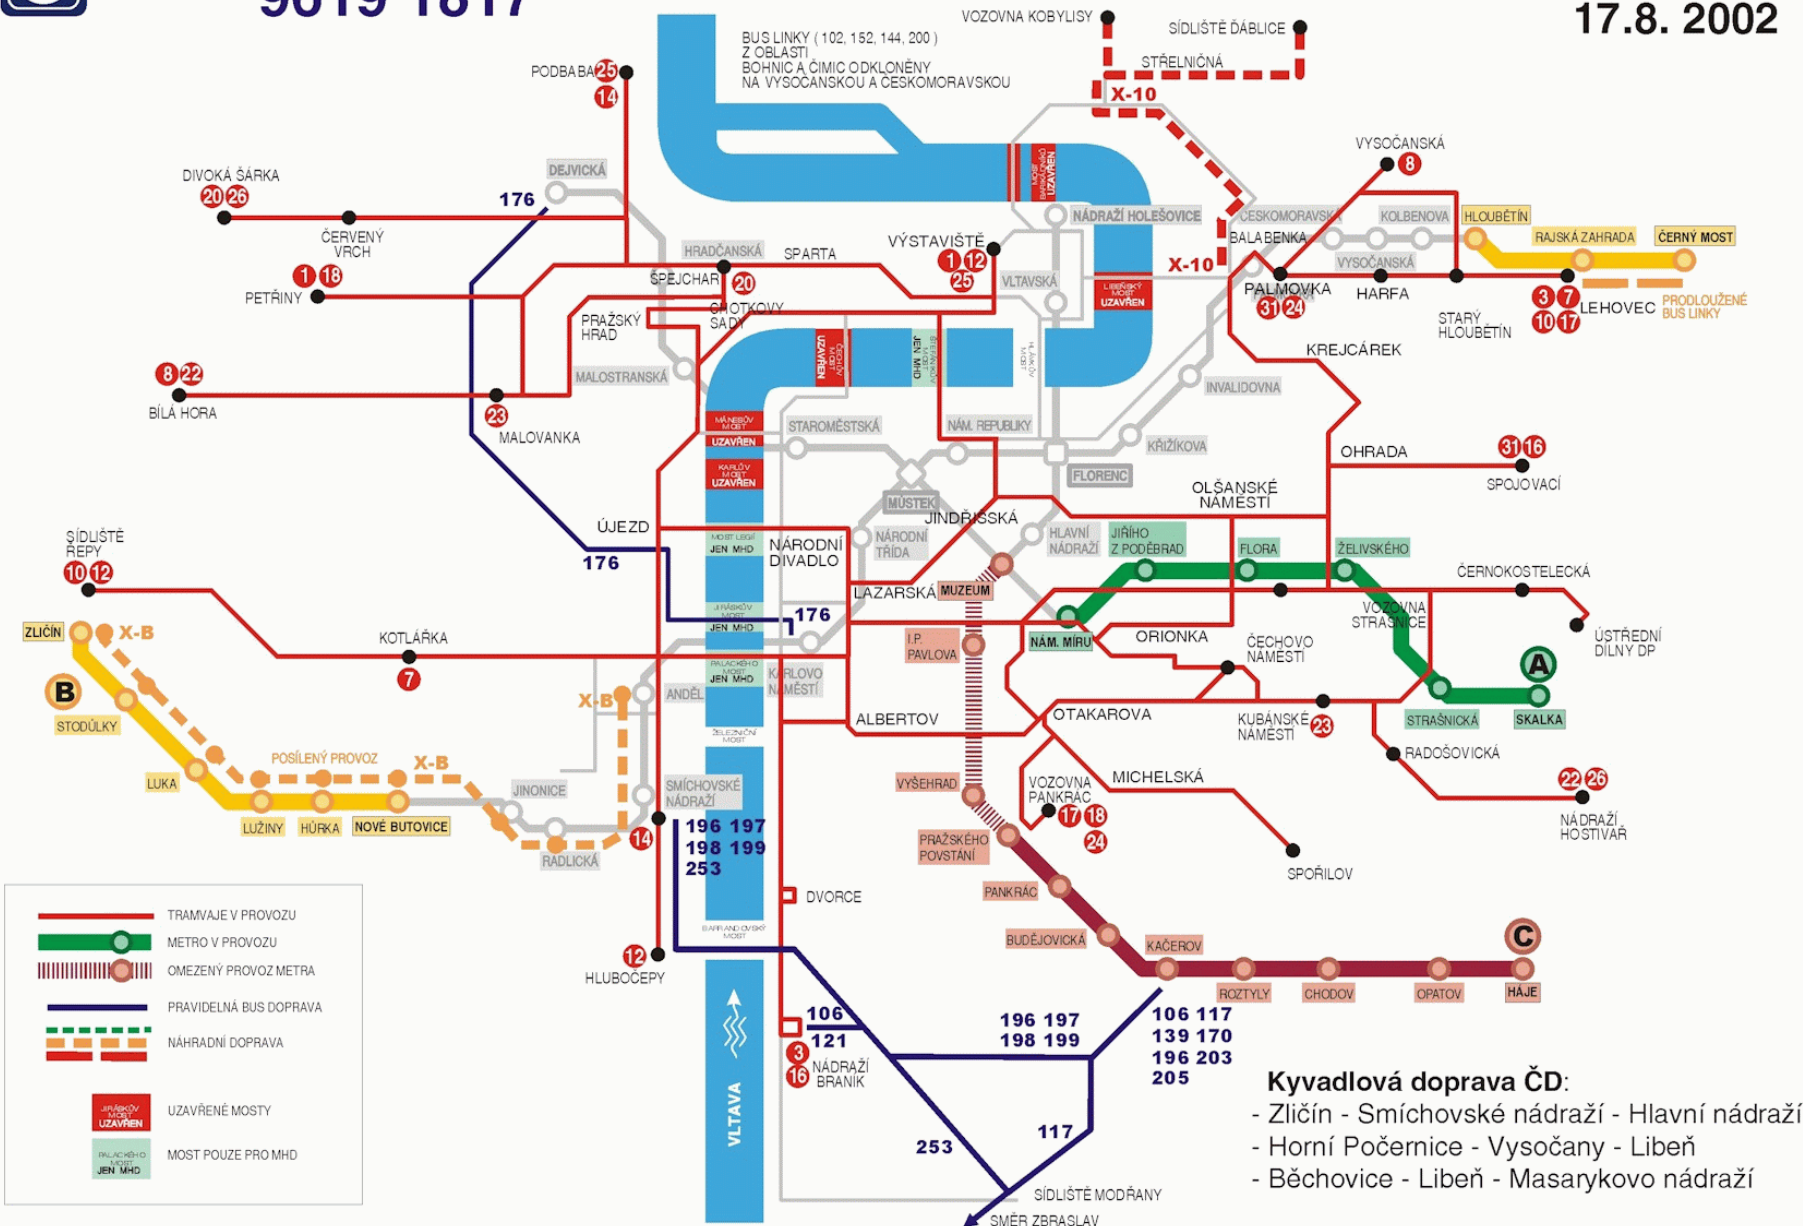

INFORMACE O MHD NEPŘETRŽITĚ NA  
TEL. ČÍSLE: **9619 1817**

# AKTUÁLNÍ STAV PROVOZU MHD

17.8. 2002

**Kyvadlová doprava ČD:**  
 - Zličín - Smíchovské nádraží - Hlavní nádraží  
 - Horní Počernice - Vysočany - Libeň  
 - Běchovice - Libeň - Masarykovo nádraží