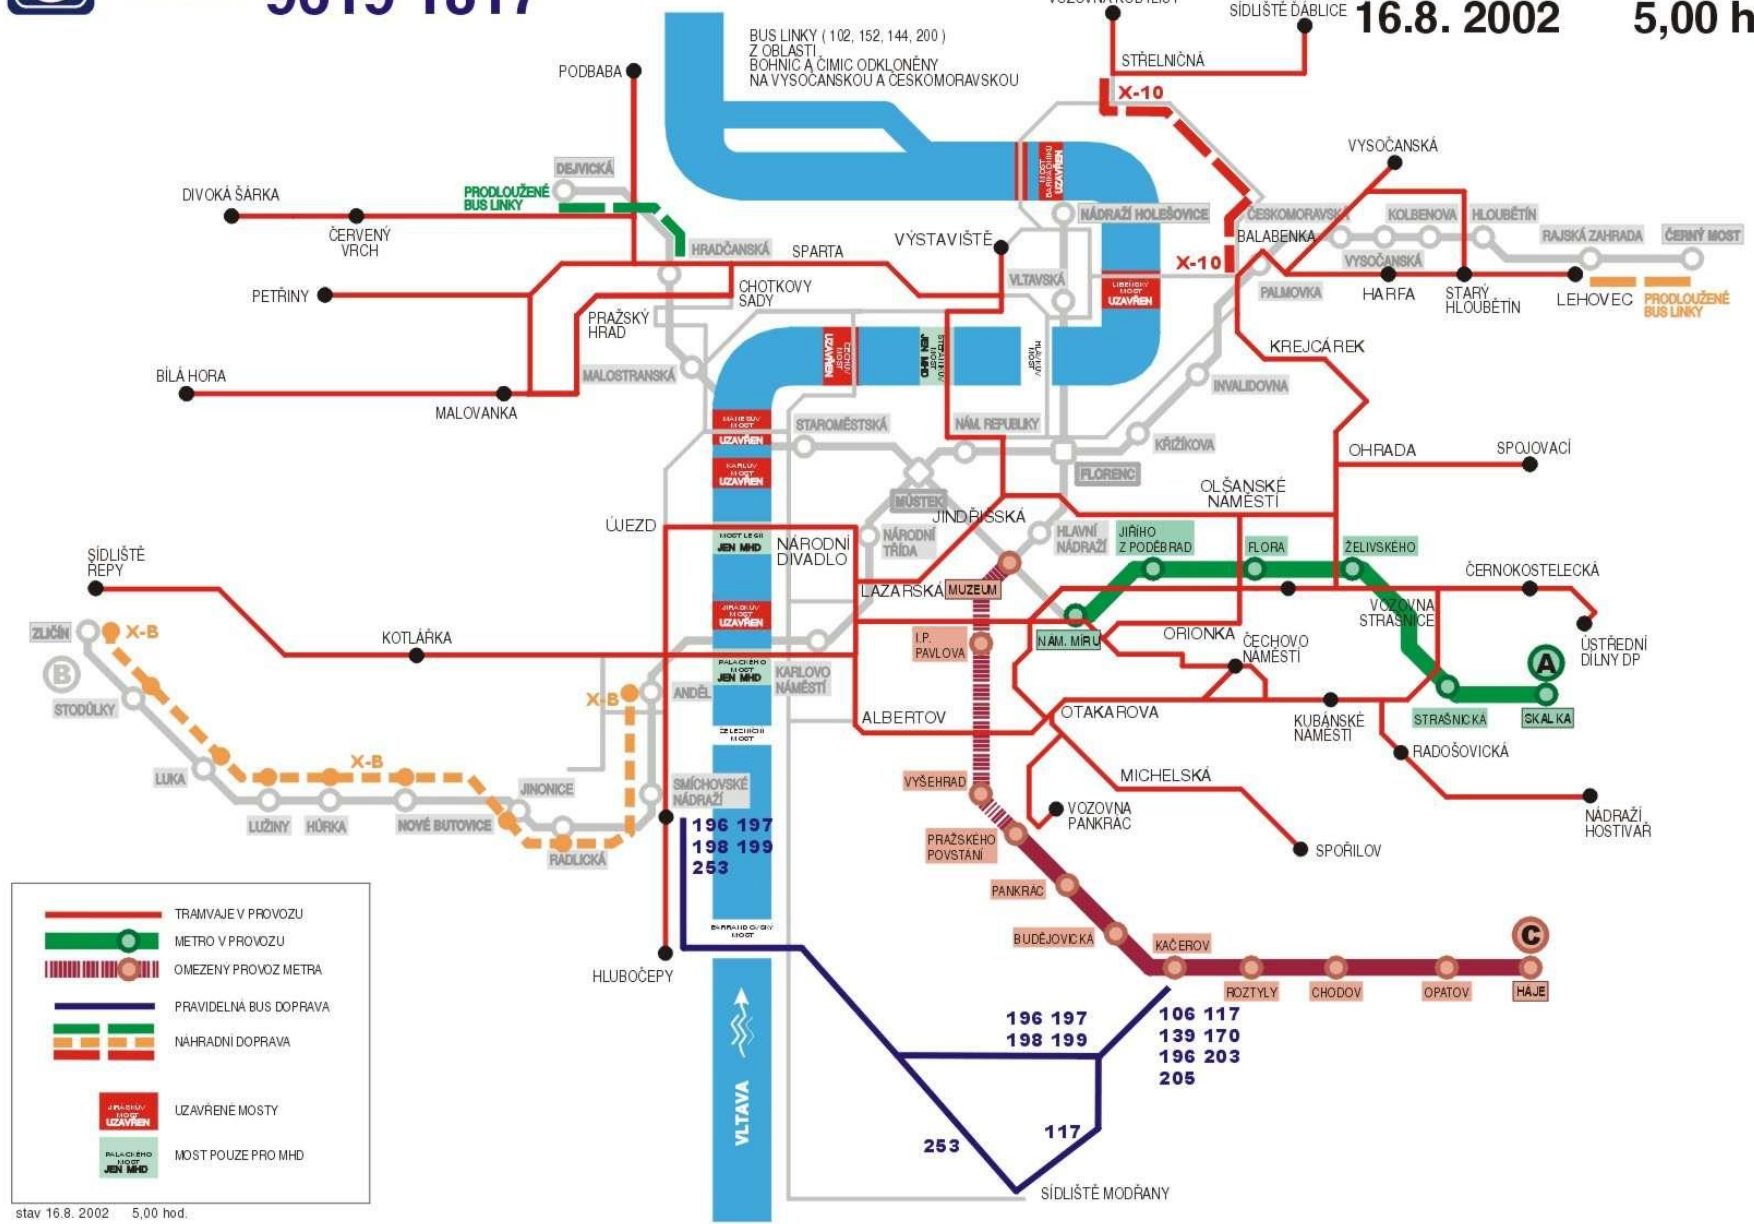

INFORMACE O MHD NEPŘETRŽITĚ NA
TEL. ČÍSLE: **9619 1817**

AKTUÁLNÍ STAV PROVOZU MHD

VOZOVNA KOBYLISY SÍDLIŠTĚ ĎÁBLICE **16.8. 2002** **5,00 hod.**

stav 16.8. 2002 5,00 hod.