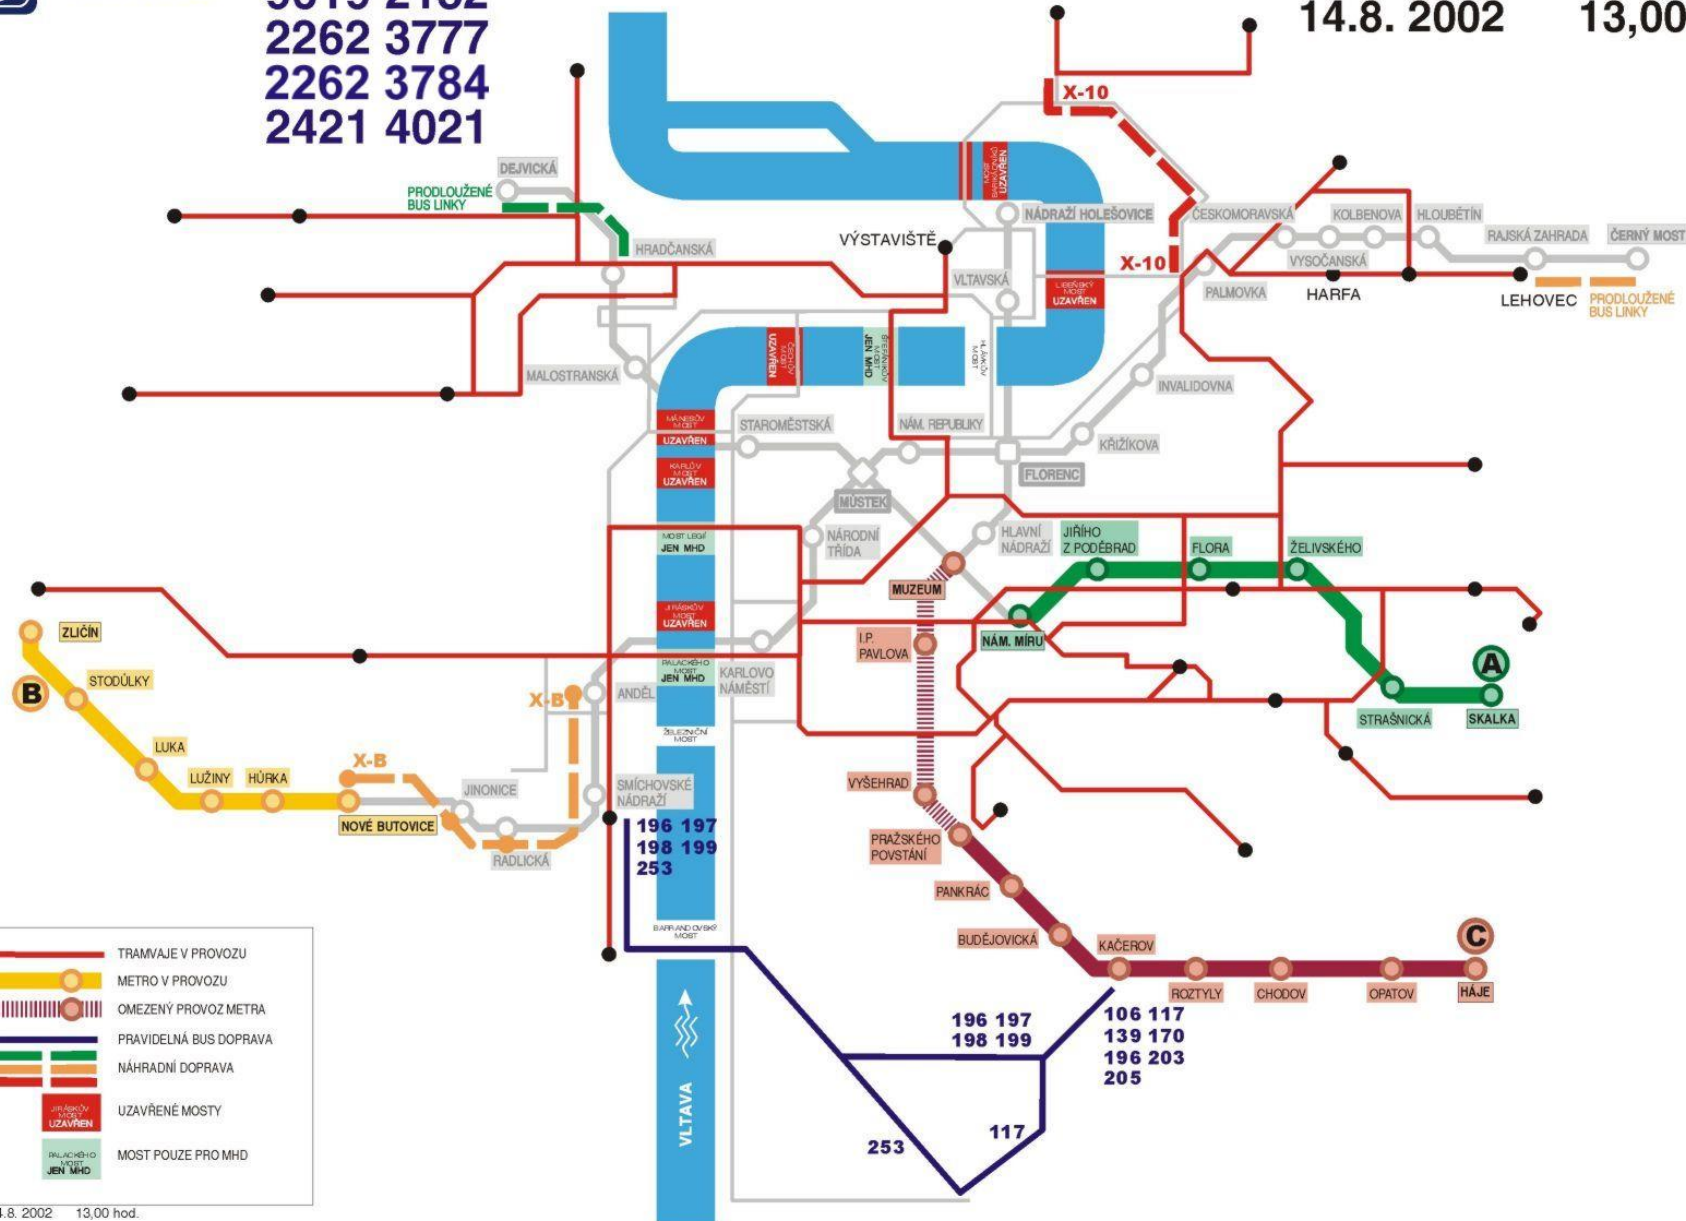

INFORMACE O MHD NEPŘETRŽITĚ NA
 TEL. ČÍSLECH: **9619 2152**
2262 3777
2262 3784
2421 4021

AKTUÁLNÍ STAV PROVOZU MHD

14.8. 2002 13,00 hod.

- TRAMVAJE V PROVOZU
- METRO V PROVOZU
- OMEZENÝ PROVOZ METRA
- PRAVIDELNÁ BUS DOPRAVA
- NÁHRADNÍ DOPRAVA
- UZAVŘENÉ MOSTY
- MOST POUZE PRO MHD

stav 14.8. 2002 13,00 hod.